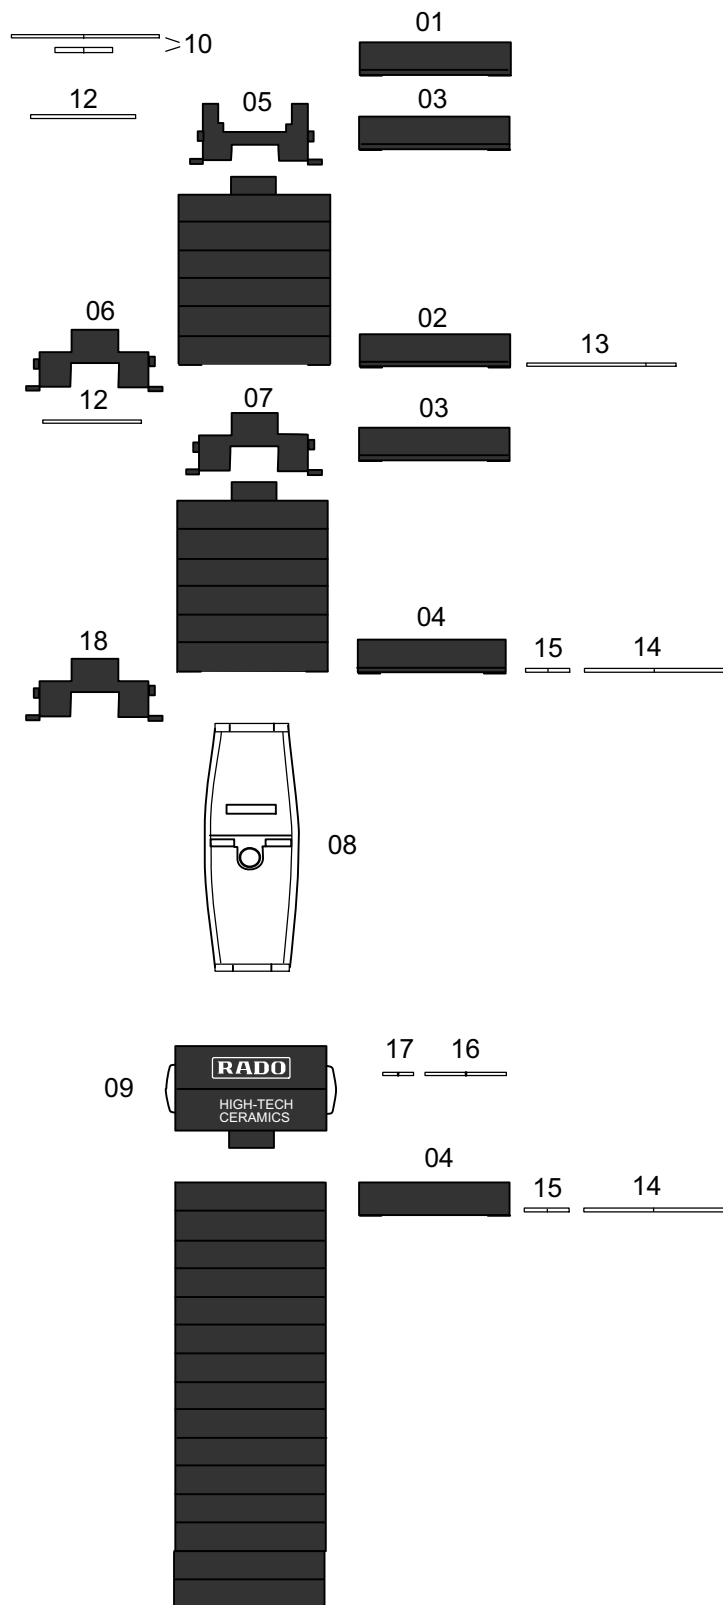

Ceramica

Ref. 03986

		Reference to order Bestell-Referenz Référence de commande Referencia del pedido
Part No. Bestandteil Nr. No.Fornitura	Code Code Code	Reference Referenz Référence Referencia
10	40	1241
04+2x15+16+17	72	04190
03+07+12	74	0049
01	76	00507
02	76	00417
03	76	00508
04	76	00417
05	76	00146
06	76	00147
07	76	03882
12	76	00150
13	76	00509
15	76	00511
16	76	00321
17	76	00322
18	76	00149